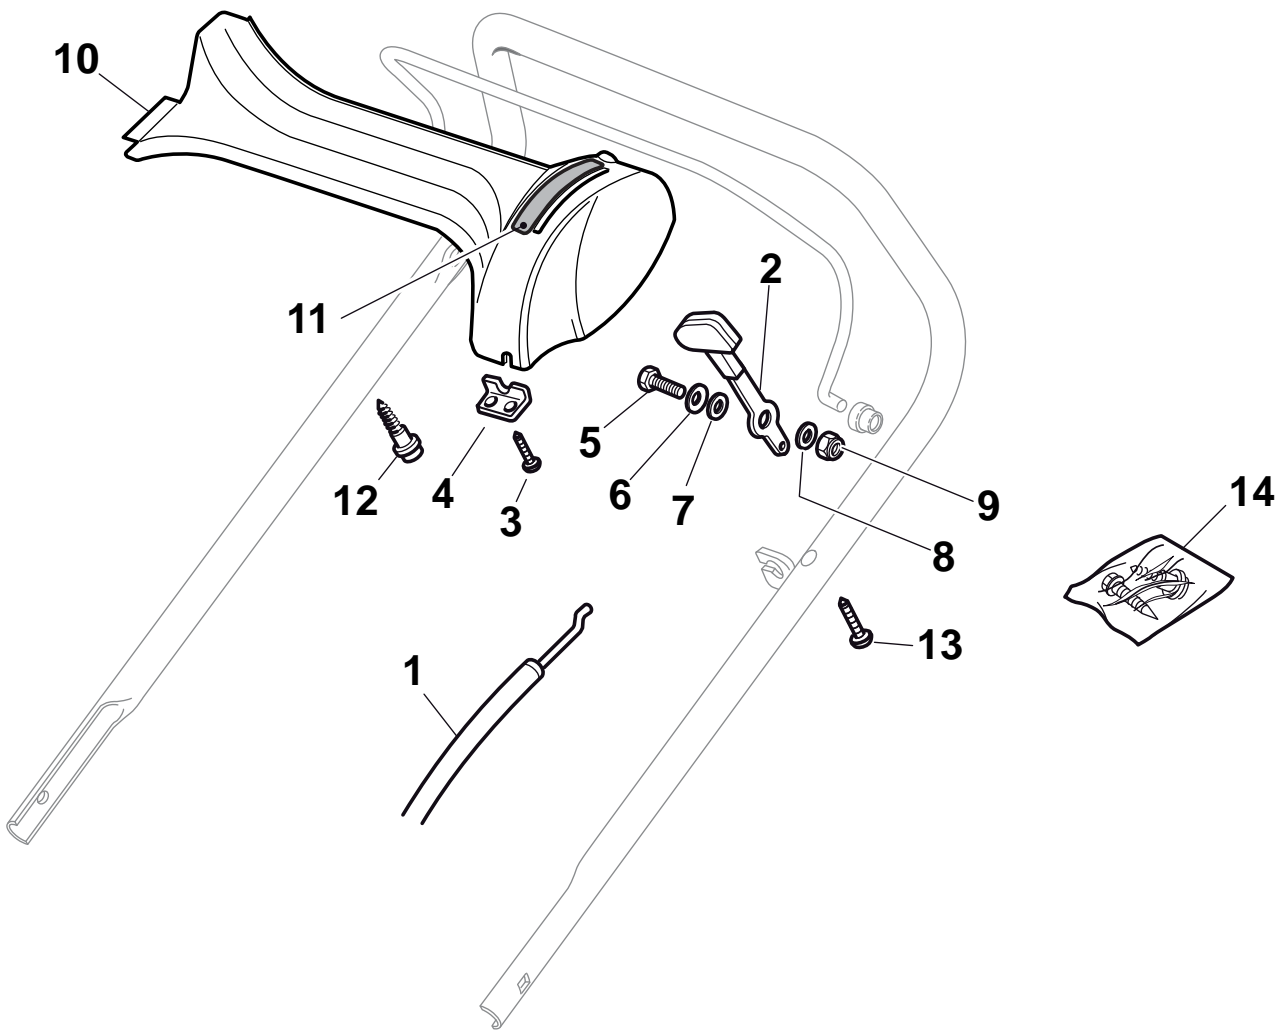

POS	PART. NO	Q.ty	DESCRIPTION	DESCRIZIONE	DESCRIPTION	BESCHREIBUNG	REMARKS
1	181005501/1	1	Throttle Cable	Cavo Acceleratore	Cable, Accelérateur	Gashebel Kabel	GGP Engine
1	181005501/1	1	Throttle Cable	Cavo Acceleratore	Cable, Accelérateur	Gashebel Kabel	Honda Engine
1	181005502/1	1	Throttle Cable	Cavo Acceleratore	Cable, Accelérateur	Gashebel Kabel	B&S Engine
1	181005503/1	1	Throttle Cable	Cavo Acceleratore	Cable, Accelérateur	Gashebel Kabel	Honda AC Engine
1	181005504/1	1	Throttle Cable	Cavo Acceleratore	Cable, Accelérateur	Gashebel Kabel	GGP 150cc
1	181005515/0	1	Throttle Cable	Cavo Acceleratore	Cable, Accelérateur	Gashebel Kabel	B&S E Series
1	181005520/1	1	Throttle Cable	Cavo Acceleratore	Cable, Accelérateur	Gashebel Kabel	B&S 750-700
1	181005523/1	1	Throttle Cable	Cavo Acceleratore	Cable, Accelérateur	Gashebel Kabel	B&S 850
1	181005537/0	1	Throttle Cable	Cavo Acceleratore	Cable, Accelérateur	Gashebel Kabel	GGP 100cc
2	112735103/0	1	Screw	Vite	Vis	Schraube	
3	112523040/0	1	Washer	Rosetta	Rondelle	Scheibe