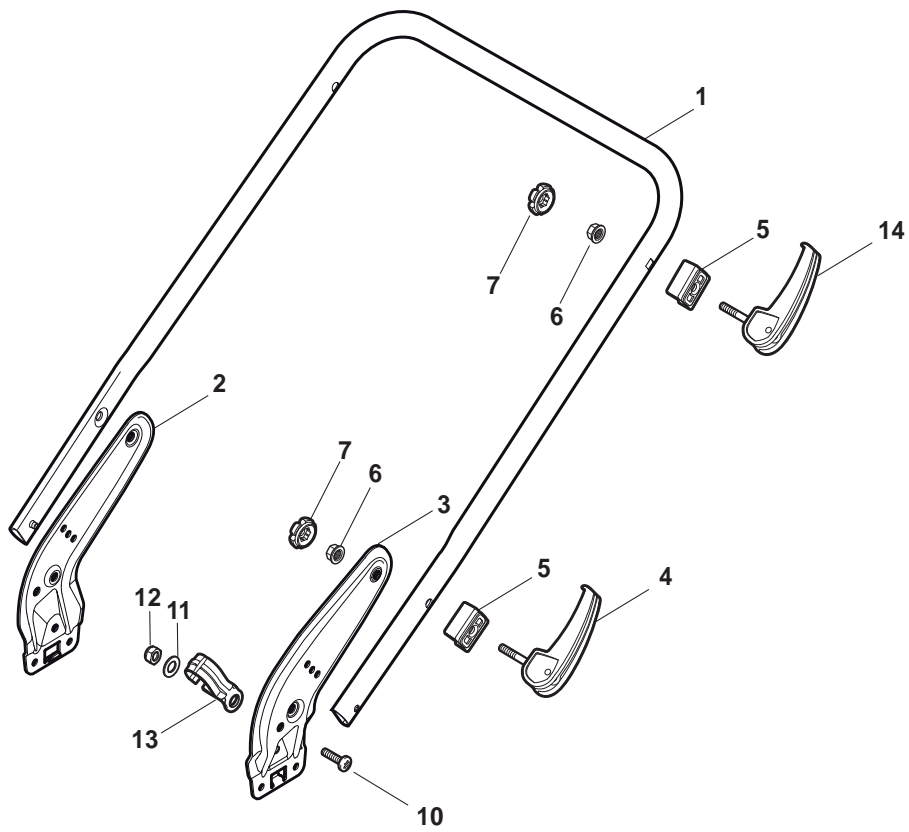

POS	PART. NO	Q.ty	DESCRIPTION	DESCRIZIONE	DESCRIPTION	BESCHREIBUNG	REMARKS
1	381006719/0	1	Handle, Lower Part	Parte Inf Maniglia	Poignée, Partie Inferieure	Griff, Unterteil	Black
1	381006720/0	1	Handle, Lower Part	Parte Inf Maniglia	Poignée, Partie Inferieure	Griff, Unterteil	Grey
2	381005149/0	1	Bracket, R	Staffa Dx	Etrier Droit	Steigbügel, Rechte	
3	381005151/0	1	Bracket, L	Staffa Sx	Etrier Gauche	Steigbügel, Linke	
4	381003253/0	2	Handle	Maniglia	Poignée	Griff	
5	322680016/0	4	Support	Supporto	Support	Halter	
6	122131750/0	4	Nut	Dado	Ecrou	Mutter	
7	322399835/0	4	Knob	Manopolina	Poignée	Griff	
10	112760605/0	2	Screw	Vite	Vis	Schraube	
11	125038002/1	2	Bush	Bussola	Douille	Büchse	
12	112155000/0	2	Nut	Dado	Ecrou	Mutter	
13	322192156/0	1	Fair Led	Fascetta	Collier	Bowdenzughalter	
14	381103350/0	2	Handle	Maniglia	Poignée	Griff