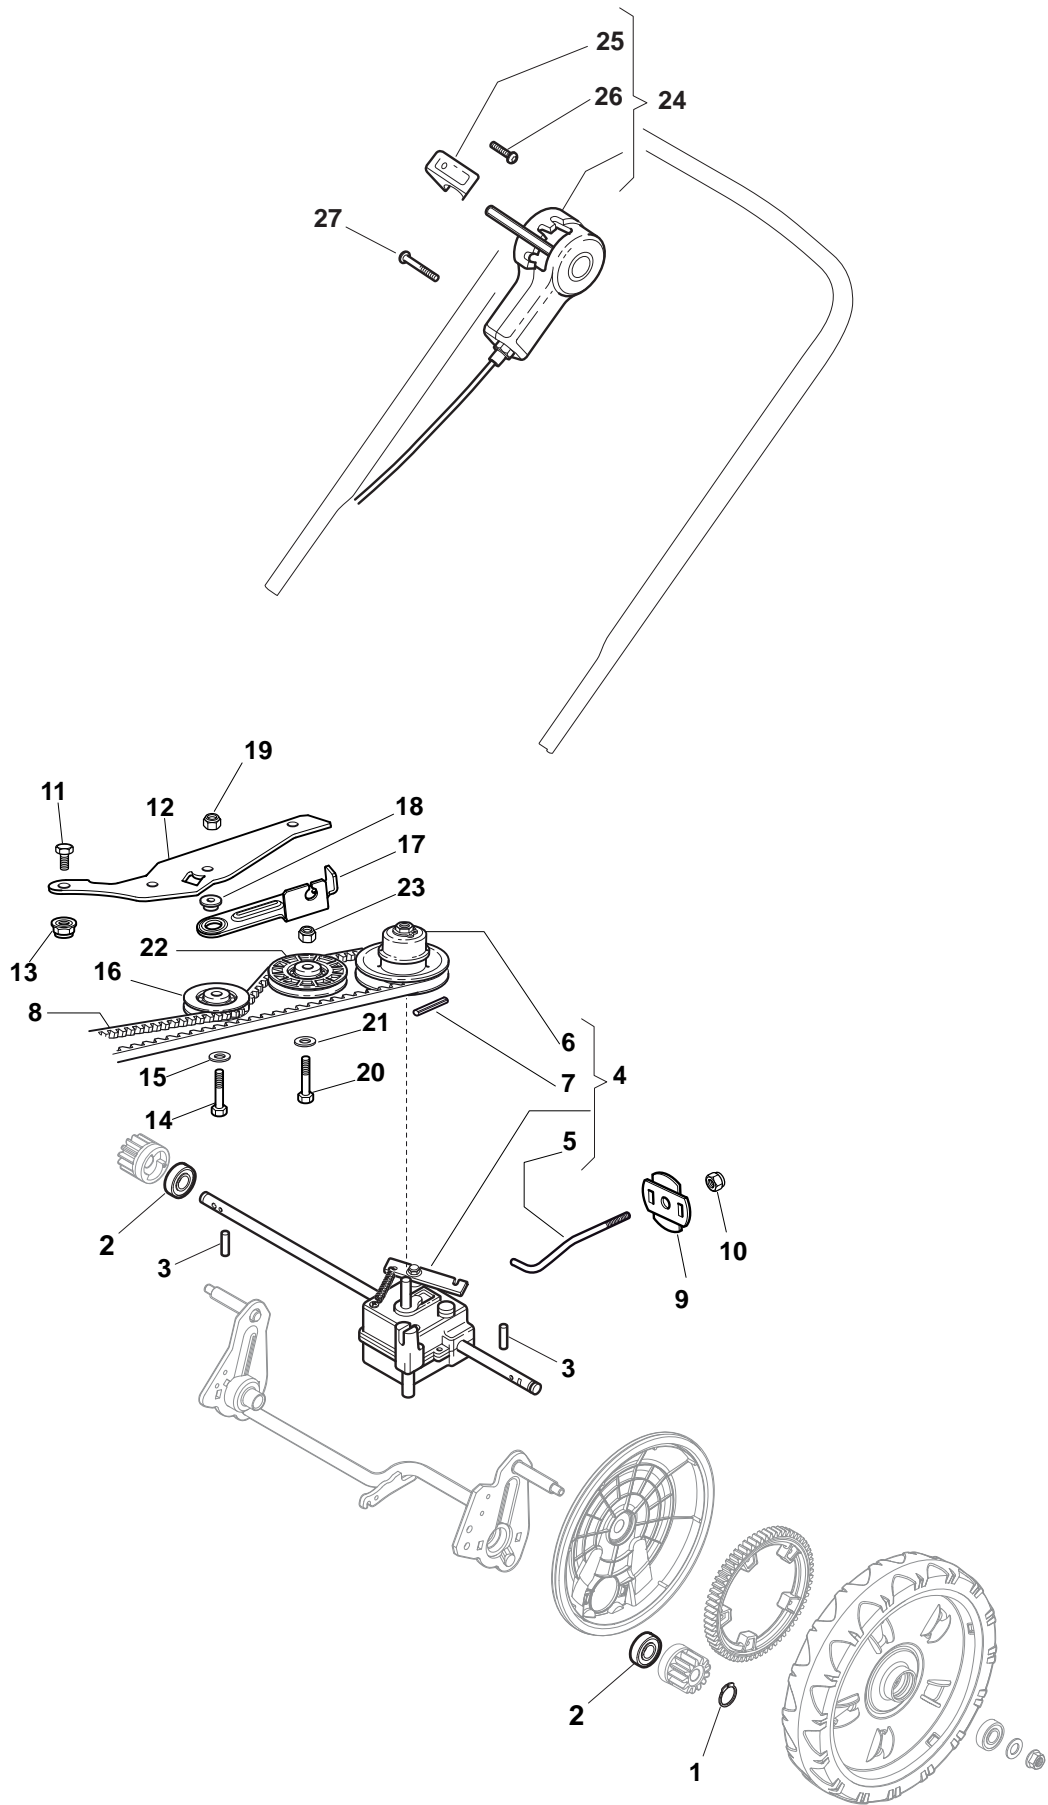

POS	PART. NO	Q.ty	DESCRIPTION	DESCRIZIONE	DESCRIPTION	BESCHREIBUNG	REMARKS
1	322785123/0	1	Support, Battery	Supporto Batteria	Support Batterie	Halter, Batterie	
2	322109530/0	1	Cover	Capottina	Capot	Haube	
3	112521310/0	2	Washer	Rosetta	Rondelle	Scheibe	
4	112731590/0	2	Screw	Vite	Vis	Schraube	
5	118120052/0	1	Battery	Batteria	Batterie	Batterie	
6	118204120/0	1	Battery Charger	Carica Batteria	Chargeur De Batterie	Ladgerät	EU Plag
6	118204121/0	1	Battery Charger	Carica Batteria	Chargeur De Batterie	Ladgerät	Uk Plag
7	118450050/0	1	Switch	Interruttore	Interrupteur	Schalter	
8	118204192/3	1	Cable, Start	Cavo Avviamento	Cable Démarrage	Kabel, Start	GGP-B&S Engine
8	118204198/0	1	Cable, Start	Cavo Avviamento	Cable Démarrage	Kabel, Start	Honda Engine
9	322722804/1	1	R Protection	Protezione Dx	Protection D	Rechte Schutz	
10	322722805/1	1	L Protection	Protezione Sx	Protection G	Linke Schutz	
11	112728300/0	1	Screw	Vite	Vis	Schraube	
12	118210016/1	1	Starting Key	Chiave Avviamento	Clef A Demarrage	Schlüssel Für Start