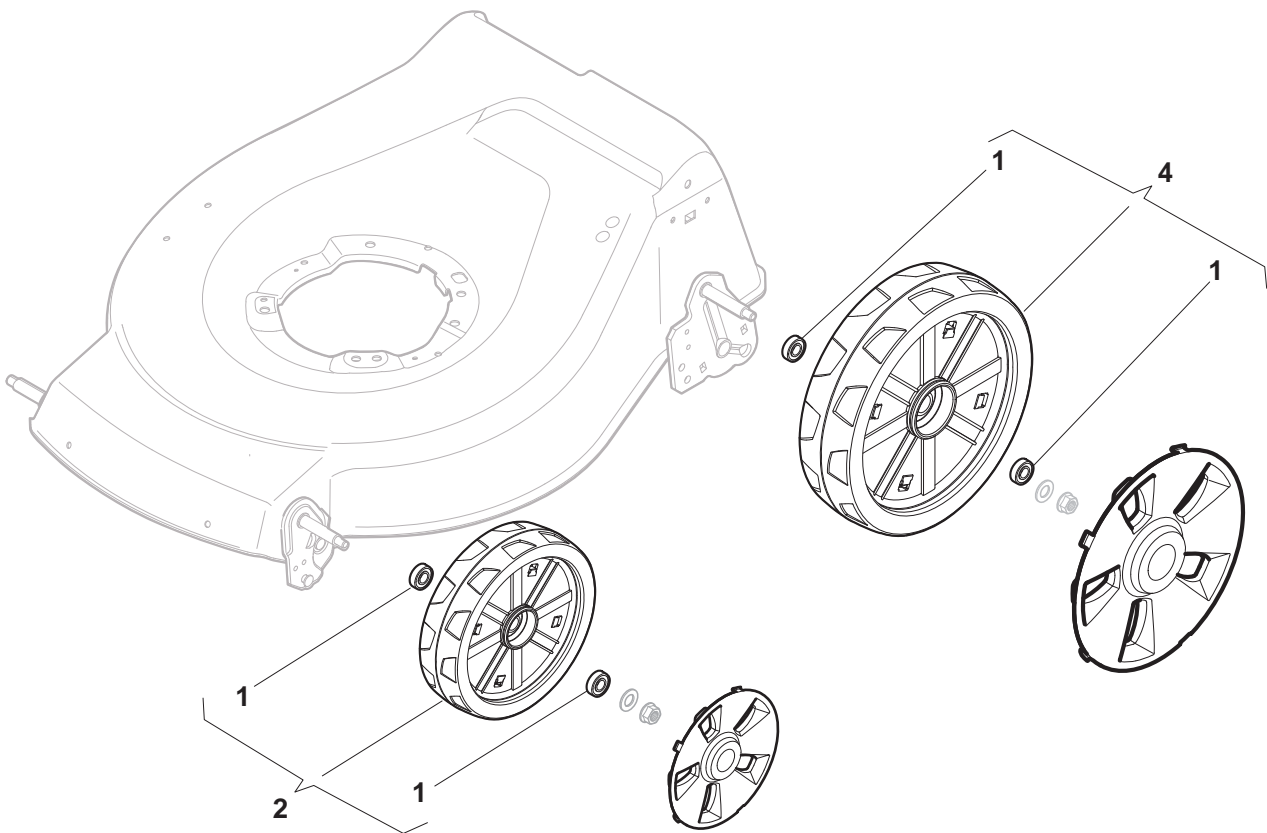

POS	PART. NO	Q.ty	DESCRIPTION	DESCRIZIONE	DESCRIPTION	BESCHREIBUNG	REMARKS
1	119216035/0	8	Bearing	Cuscinetto	Coussinet	Lager	
2	381007416/2	4	Wheel Ø 200	Ruota Ø 200	Roue Ø 200	Rad Ø 200	
4	381007417/2	2	Wheel Ø 280	Ruota Ø 280	Roue Ø 280	Rad Ø 280