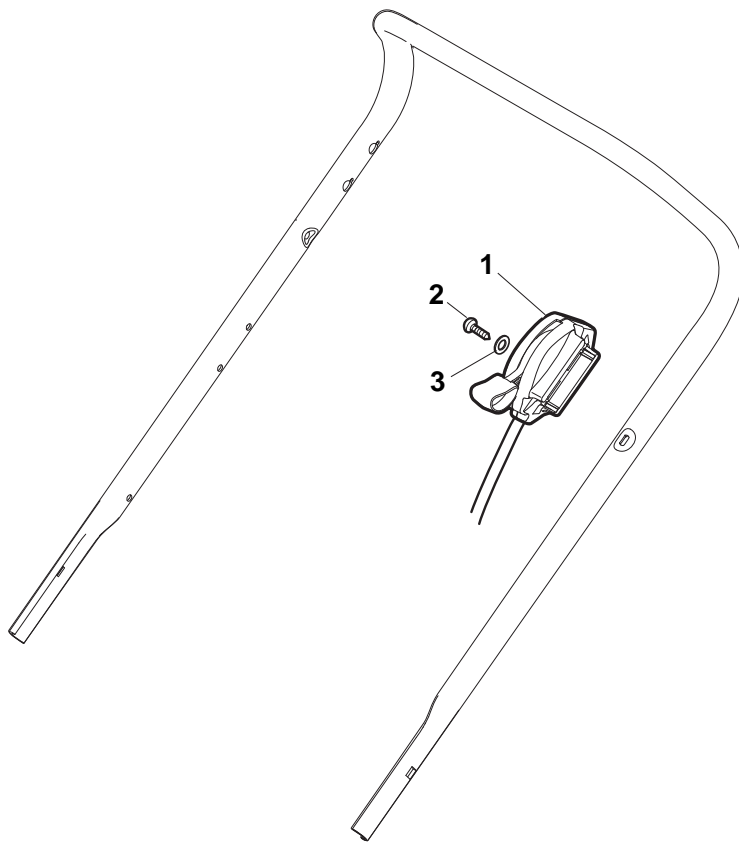

POS	PART. NO	Q.ty	DESCRIPTION	DESCRIZIONE	DESCRIPTION	BESCHREIBUNG	REMARKS
1	381006838/0	1	Handle, Upper Part	Manico, Parte Sup	Mancheron, Partie Superieure	Holm, Oberteil	for NT Throttle/DELTA Dashboard
1	381007522/0	1	Handle, Upper Part	Manico, Parte Sup	Mancheron, Partie Superieure	Holm, Oberteil	for TD-CA Dashboard (Black)
1	381007525/0	1	Handle, Upper Part	Manico, Parte Sup	Mancheron, Partie Superieure	Holm, Oberteil	for TD-CA Dashboard (Grey)
2	122430313/0	1	Guide Spring	Molla Guida	Ressort De Guide	Feder Führer	
3	112521330/0	1	Washer	Rosetta	Rondelle	Scheibe	
4	112154510/0	1	Nut	Dado	Ecrou	Mutter	
5	118390020/0	1	Fairlead	Fermacavo	Fixation Cable	Kabelbefestigung	
6	181030053/0	1	Cable, Thread Engine Brake	Cavo Freno Motore	Cable Frein Moteur	Kabel, Motorbremse	GGP-B&S Engine
6	181030054/0	1	Cable, Thread Engine Brake	Cavo Freno Motore	Cable Frein Moteur	Kabel, Motorbremse	GGP 150cc
6	181030070/0	1	Cable, Thread Engine Brake	Cavo Freno Motore	Cable Frein Moteur	Kabel, Motorbremse	Honda Engine
7	322545204/0	1	Fulcrum Pin	Perno Fulcro	Pivot	Gelenkpunkt	
8	122041966/0	1	Bush	Bussola	Douille	Büchse	
9	181003300/1	1	Lever, Engine Brake	Leva Freno Motore	Levier Frein Moteur	Hebel, Motorbremse	
10	381030092/0	1	Cable, Rear Drive	Cavo Comando Trazione	Câble, Comm. Traction	Kabel, Antrieb	
11	122041966/0	1	Bush	Bussola	Douille	Büchse	
12	181003301/0	1	Lever, Driving	Leva Trazione	Levier Traction	Antriebhebel	
13	122291050/0	1	Handgrip Black	Impugnatura Manico Nera	Poignée Noir	Handgriff Schwarz