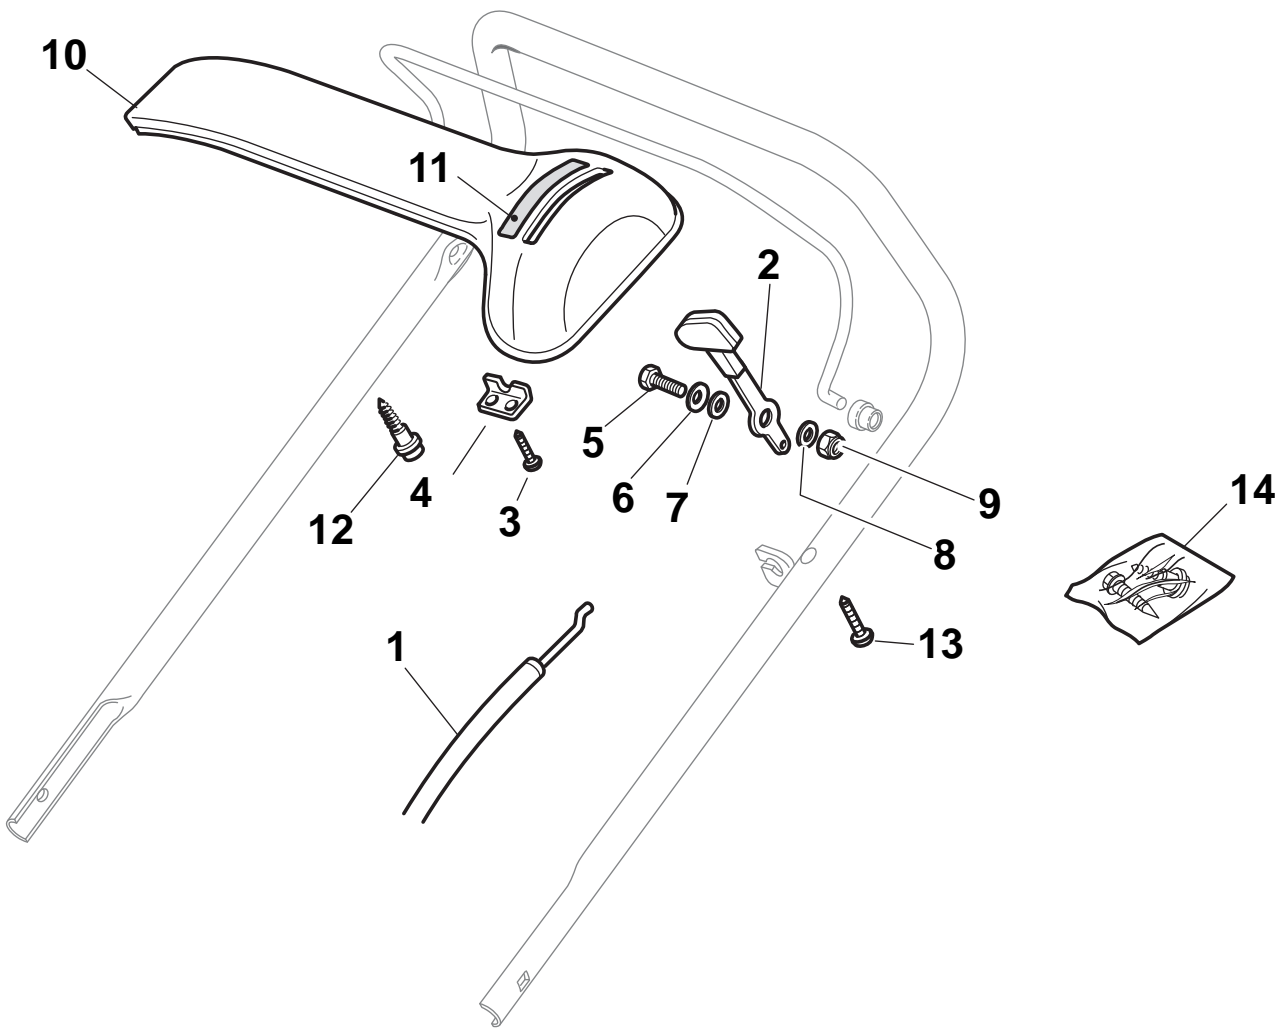

POS	PART. NO	Q.ty	DESCRIPTION	DESCRIZIONE	DESCRIPTION	BESCHREIBUNG	REMARKS
1	481007160/0	1	Throttle Cable	Cavo Acceleratore	Cable, Accelérateur	Gashebel Kabel	
2	381007221/0	1	Lever, Throttle	Leva, Acceleratore	Levier, Accelérateur	Hebel, Beshleuniger	B&S 450-500 / GGP150cc
2	381007280/2	1	Lever, Throttle	Leva, Acceleratore	Levier, Accelérateur	Hebel, Beshleuniger	Honda-B&S-GGP Engine
3	112735105/0	2	Screw	Vite	Vis	Schraube	
4	322981467/0	1	Plate	Piastrina	Plaquette	Plättchen	
5	112791500/0	1	Screw	Vite	Vis	Schraube	
6	112530060/0	1	Elastic Washer	Disco Elastico	Disque Elastique	Federscheibe	
7	112523040/0	1	Washer	Rosetta	Rondelle	Scheibe	
8	112523040/0	1	Washer	Rosetta	Rondelle	Scheibe	
9	112154510/0	1	Nut	Dado	Ecrou	Mutter	
10	322120189/0	1	Dash Board Red	Cruscotto Rosso	Console Rouge	Konsole Rote	
11	114356743/1	1	Label	Etichetta	Etiquette	Etikette	Honda-GGP Engine
11	114356744/1	1	Label	Etichetta	Etiquette	Etikette	B&S Engine
11	114356906/1	1	Label	Etichetta	Etiquette	Etikette	B&S DOV
11	114357646/1	1	Label	Etichetta	Etiquette	Etikette	Honda AC Engine
12	122943006/0	1	Screw	Vite	Vis	Schraube	
13	112728460/0	1	Screw	Vite	Vis	Schraube	
14	381008609/0	1	Outfit, Screws	Dotazione Viteria	Dotation Visserie	Satz, Schrauben