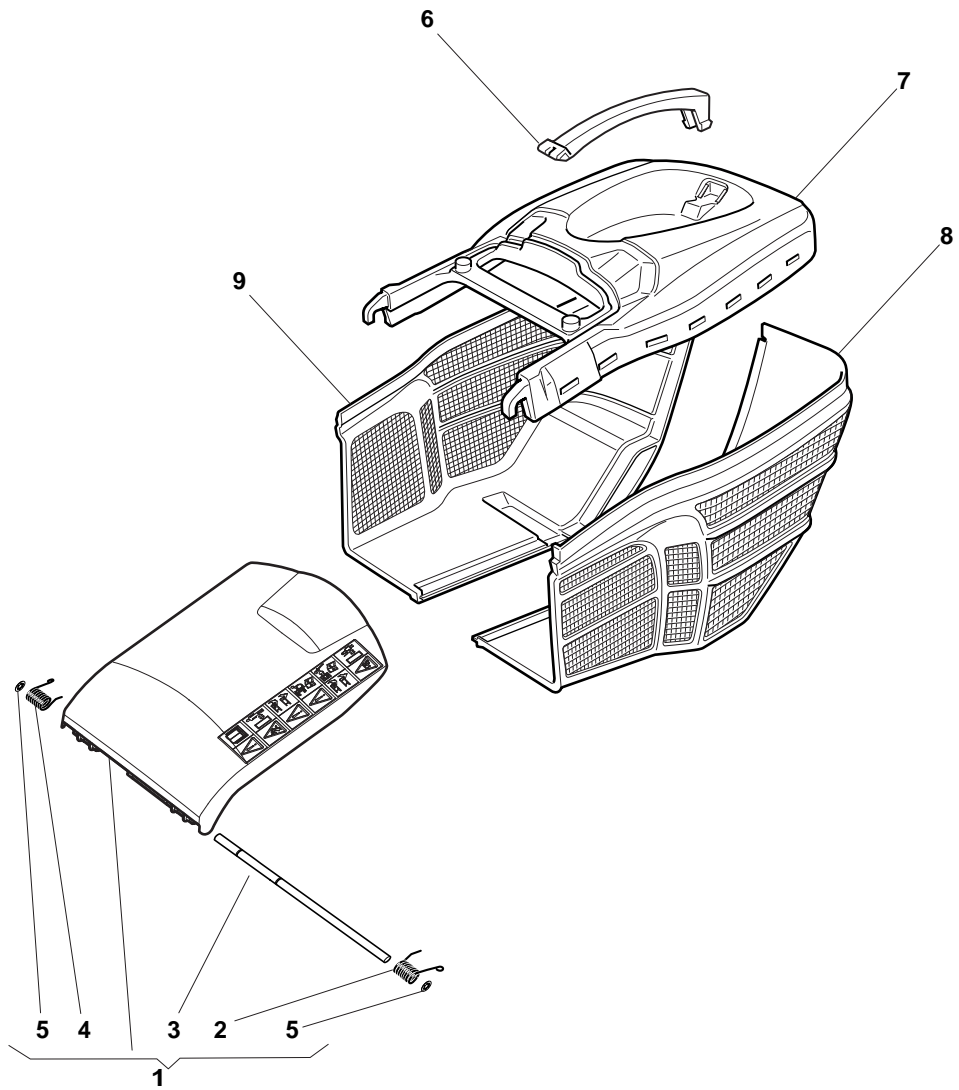

POS	PART. NO	Q.ty	DESCRIPTION	DESCRIZIONE	DESCRIPTION	BESCHREIBUNG	REMARKS
1	381008128/0	1	Stone-Guard	Parasassi	Pare-Pierres	Prallblech	
2	122450466/0	1	L Spring	Molla Sx	Ressort G	Linke Feder	
3	122517882/0	1	Pin	Perno	Pivot	Bolzen	
4	122450465/0	1	R Spring	Molla Dx	Ressort D	Rechte Feder	
5	112604899/0	2	Crown Fastener	Fissatore A Corona	Fixateur A Couronne	Kronescheibe	
6	122608505/0	1	Stiffening	Rinforzo	Renforcement	Verstaerkung	
7	112728680/0	2	Screw	Vite	Vis	Schraube	
8	322545159/0	2	Plate	Piastrina	Plaquette	Plättchen	
9	322393657/0	1	Handle	Maniglia	Poignée	Griff	
10	381486009/0	1	Grass-Box, Upper	Sacco, Parte Sup	Sac, Partie Superieure	Korb, Oberteil	
11	181002345/0	1	Box, Fabric	Sacco, Tela	Sac, Toile	Sack, Tuck