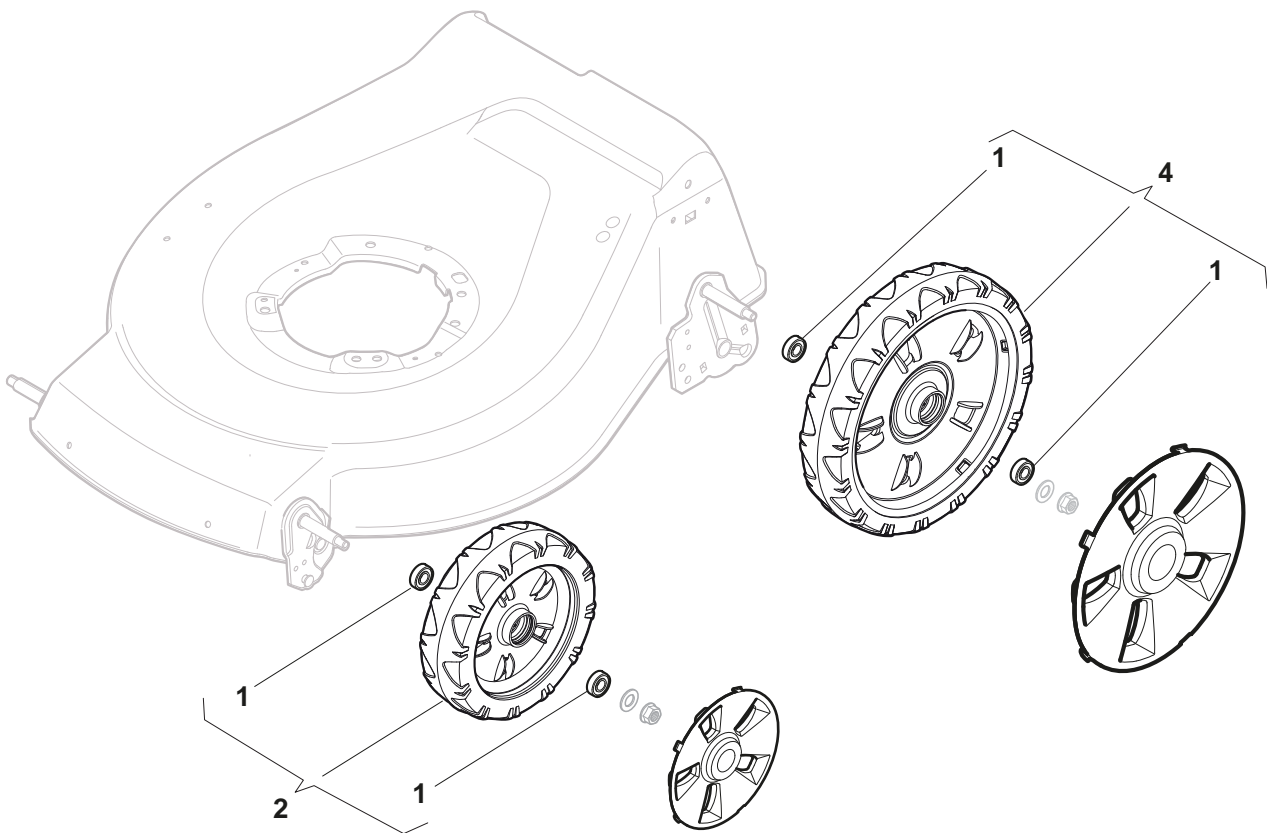

POS	PART. NO	Q.ty	DESCRIPTION	DESCRIZIONE	DESCRIPTION	BESCHREIBUNG	REMARKS
1	119216035/0	8	Bearing	Cuscinetto	Coussinet	Lager	
2	381007477/0	2	Wheel Ø 200	Ruota Ø 200	Roue Ø 200	Rad Ø 200	
3	322110640/0	2	Hub Cap Grey	Coprimozzo Grigio	Couvre-Moyeu Gris	Radkappe Grau	
4	381007478/1	2	Wheel Ø 280	Ruota Ø 280	Roue Ø 280	Rad Ø 280	
5	322110687/0	2	Hub Cap Grey	Coprimozzo Grigio	Couvre-Moyeu Gris	Radkappe Grau