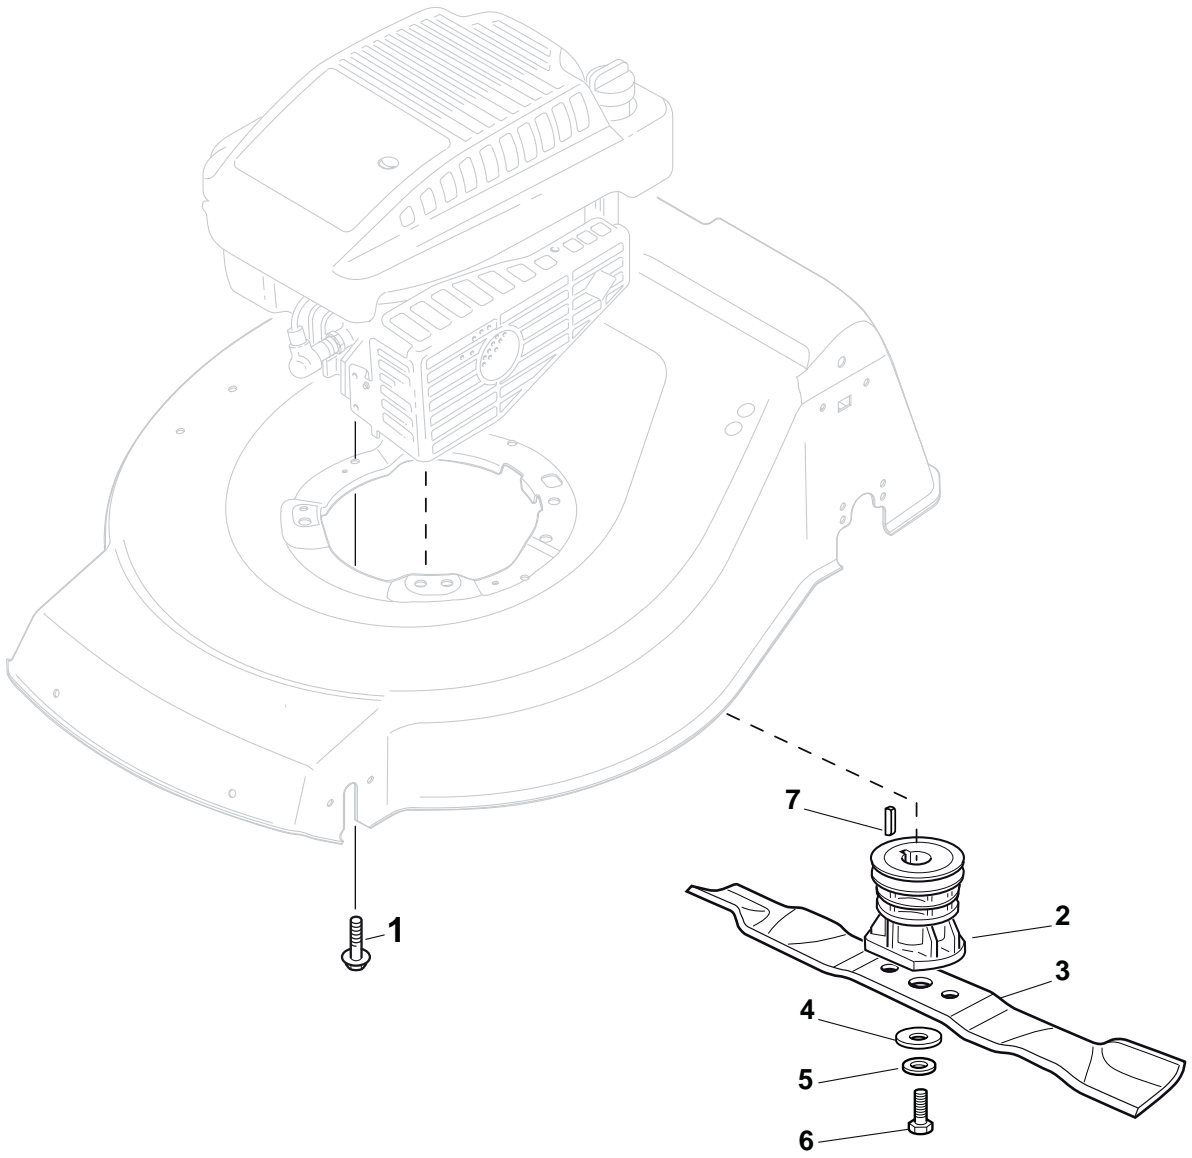

POS	PART. NO	Q.ty	DESCRIPTION	DESCRIZIONE	DESCRIPTION	BESCHREIBUNG	REMARKS
1	112735108/1	2	Screw	Vite	Vis	Schraube	for GGP 196cc
1	112735108/1	3	Screw	Vite	Vis	Schraube	HONDA-GGP-B&S Engine
1	112735109/1	1	Screw	Vite	Vis	Schraube	for GGP 196cc
2	122465607/3	1	Hub With Pulley, Crankshaft Ø 22.2	Mozzo Con Puleggia, Albero Motore Ø 22.2	Moyeu Avec Poulie, Arbre Moteur Ø 22.2	Nabe Mit Scheibe, Motorwelle Ø 22.2	B&S-GGP Engine
2	122465608/2	1	Hub With Pulley, Crankshaft Ø 25	Mozzo Con Puleggia, Albero Motore Ø 25	Moyeu Avec Poulie, Arbre Moteur Ø 25	Nabe Mit Scheibe, Motorwelle Ø 25	Honda Engine
3	181004381/1	1	Blade Standard	Coltello Standard	Lame Standard	Messer Standard	
4	122160400/0	1	Elastic Washer	Disco Elastico	Disque Elastique	Federscheibe	
5	112523080/0	1	Washer	Rosetta	Rondelle	Scheibe	
6	112735698/0	1	Screw	Vite	Vis	Schraube	
7	112139100/0	1	Feather, Crankshaft Ø 22.2	Linguetta, Albero Motore Ø 22.2	Clavette, Arbre Moteur Ø 22.2	Keil, Motorwelle Ø 22.2	B&S-GGP Engine
7	112139150/0	1	Feather, Crankshaft Ø 25	Linguetta, Albero Motore Ø 25	Clavette, Arbre Moteur Ø 25	Keil, Motorwelle Ø 25	Honda Engine