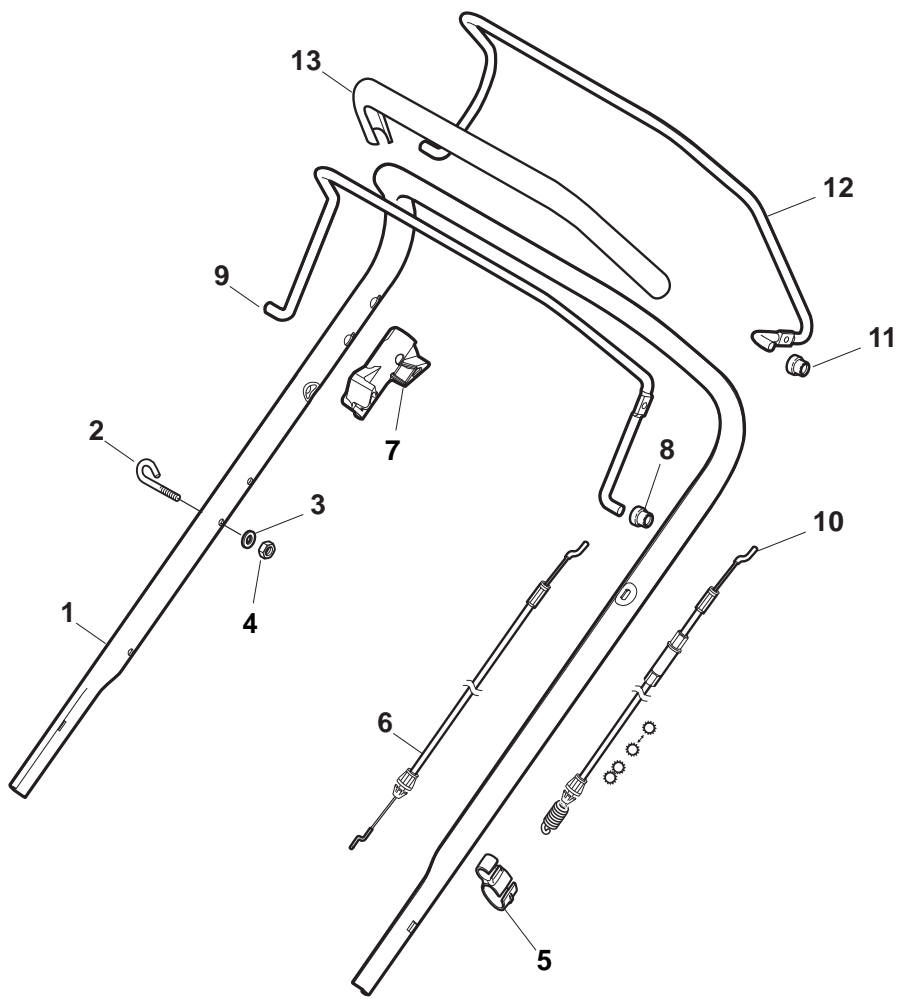

POS	PART. NO	Q.ty	DESCRIPTION	DESCRIZIONE	DESCRIPTION	BESCHREIBUNG	REMARKS
1	381006719/0	1	Handle, Lower Part	Parte Inf Maniglia	Poignée, Partie Inferieure	Griff, Unterteil	Black
1	381006720/0	1	Handle, Lower Part	Parte Inf Maniglia	Poignée, Partie Inferieure	Griff, Unterteil	Grey
2	381005149/0	1	Bracket, R	Staffa Dx	Etrier Droit	Steigbügel, Rechte	
3	381005151/0	1	Bracket, L	Staffa Sx	Etrier Gauche	Steigbügel, Linke	
4	381003253/0	2	Handle	Maniglia	Poignée	Griff	
5	322680016/0	4	Support	Supporto	Support	Halter	
6	122131750/0	4	Nut	Dado	Ecrou	Mutter	
7	322399835/0	4	Knob	Manopolina	Poignée	Griff	
10	112760605/0	2	Screw	Vite	Vis	Schraube	
11	125038002/1	2	Bush	Bussola	Douille	Büchse	
12	112155000/0	2	Nut	Dado	Ecrou	Mutter	
13	322192156/0	1	Fair Led	Fascetta	Collier	Bowdenzughalter	
14	381103350/0	2	Handle	Maniglia	Poignée	Griff	

POS	PART. NO	Q.ty	DESCRIPTION	DESCRIZIONE	DESCRIPTION	BESCHREIBUNG	REMARKS
1	381006803/0	1	Handle, Upper Part	Manico, Parte Sup	Mancheron, Partie Superieure	Holm, Oberteil	Black
1	381006805/0	1	Handle, Upper Part	Manico, Parte Sup	Mancheron, Partie Superieure	Holm, Oberteil	Grey
2	112727787/0	1	Screw	Vite	Vis	Schraube	
3	322551640/0	1	Plate	Piastrina	Plaquette	Plättchen	
4	381030094/0	1	Cable, Rear Drive	Cavo Comando Trazione	Câble, Comm. Traction	Kabel, Antrieb	
5	181030056/0	1	Cable, Thread Engine Brake	Cavo Freno Motore	Cable Frein Moteur	Kabel, Motorbremse	HONDA-GGP-B&S Engine
5	181030057/0	1	Cable, Thread Engine Brake	Cavo Freno Motore	Cable Frein Moteur	Kabel, Motorbremse	GGP 150cc
6	112154510/0	1	Nut	Dado	Ecrou	Mutter	
7	112154510/0	1	Nut	Dado	Ecrou	Mutter	
8	112521330/0	1	Washer	Rosetta	Rondelle	Scheibe	
9	122430313/0	1	Guide Spring	Molla Guida	Ressort De Guide	Feder Führer	
10	381003330/0	1	Lever, Engine Brake	Leva Freno Motore	Levier Frein Moteur	Hebel, Motorbremse	
11	112000930/0	1	Snap Ring	Anello Elastico	Anneau Ressort	Sprengring	
12	381003297/1	1	Driving Lever	Leva Trazione	Levier Traction	Antriebhebel	