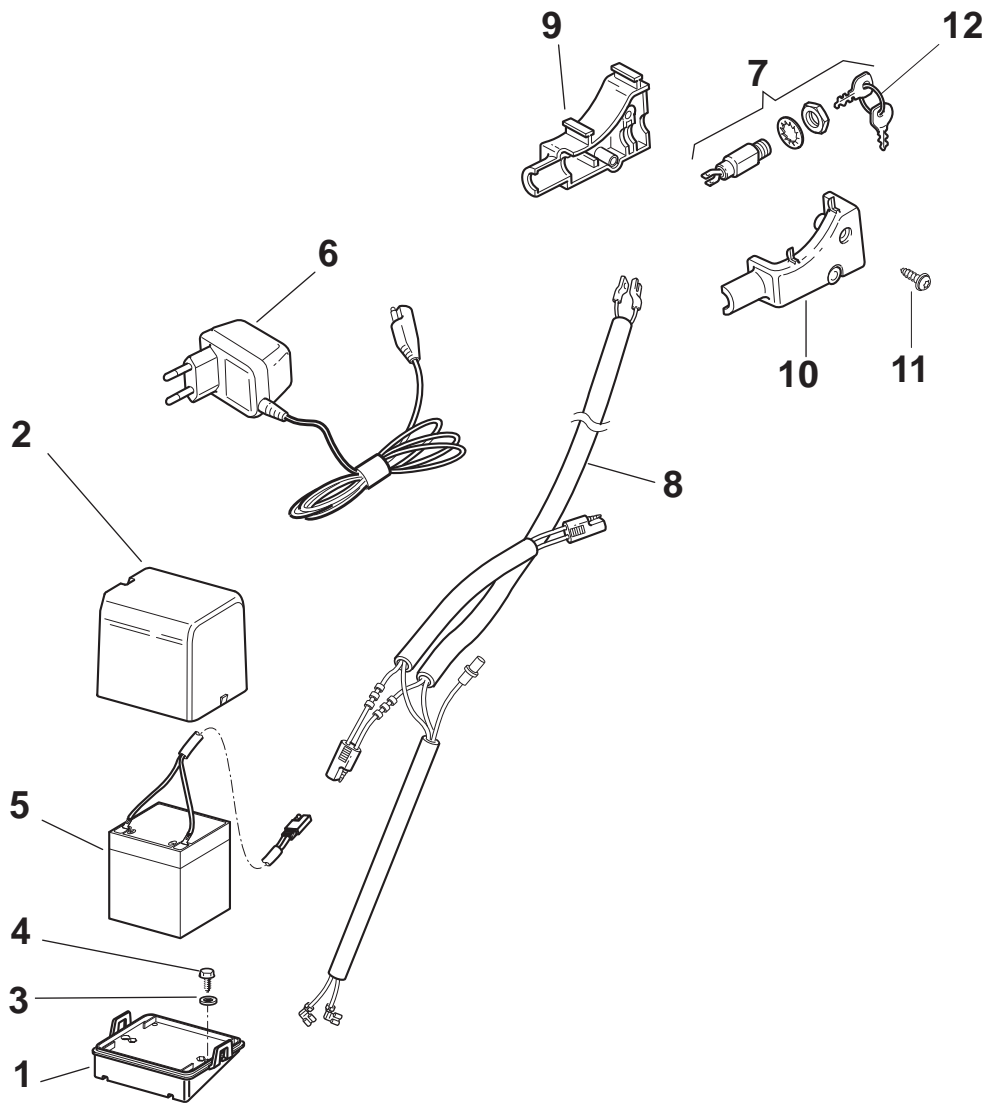

POS	PART. NO	Q.ty	DESCRIPTION	DESCRIZIONE	DESCRIPTION	BESCHREIBUNG	REMARKS
1	481007160/0	1	Throttle Cable	Cavo Acceleratore	Cable, Accelérateur	Gashebel Kabel	
2	381007221/0	1	Lever, Throttle	Leva, Acceleratore	Levier, Accelérateur	Hebel, Beshleuniger	B&S 450-500 / GGP150cc
2	381007280/2	1	Lever, Throttle	Leva, Acceleratore	Levier, Accelérateur	Hebel, Beshleuniger	Honda-B&S-GGP Engine
3	112735105/0	2	Screw	Vite	Vis	Schraube	
4	322981467/0	1	Plate	Piastrina	Plaquette	Plättchen	
5	112791500/0	1	Screw	Vite	Vis	Schraube	
6	112530060/0	1	Elastic Washer	Disco Elastico	Disque Elastique	Federscheibe	
7	112523040/0	1	Washer	Rosetta	Rondelle	Scheibe	
8	112523040/0	1	Washer	Rosetta	Rondelle	Scheibe	
9	112154510/0	1	Nut	Dado	Ecrou	Mutter	
10	422120152/0	1	Dash Board Yellow	Cruscotto Giallo	Console Jaune	Konsole Gelbe	
10	422120154/0	1	Dash Board Red	Cruscotto Rosso	Console Rouge	Konsole Rote	
10	422120158/0	1	Dash Board Black	Cruscotto Nero	Console Noire	Konsole Schwarze	
11	114356743/1	1	Label	Etichetta	Etiquette	Etikette	Honda-GGP Engine
11	114356744/1	1	Label	Etichetta	Etiquette	Etikette	B&S Engine
11	114356906/1	1	Label	Etichetta	Etiquette	Etikette	B&S DOV
11	114357646/1	1	Label	Etichetta	Etiquette	Etikette	Honda AC Engine
12	122943006/0	1	Screw	Vite	Vis	Schraube	
13	112728460/0	1	Screw	Vite	Vis	Schraube	
14	381008609/0	1	Outfit, Screws	Dotazione Viteria	Dotation Visserie	Satz, Schrauben