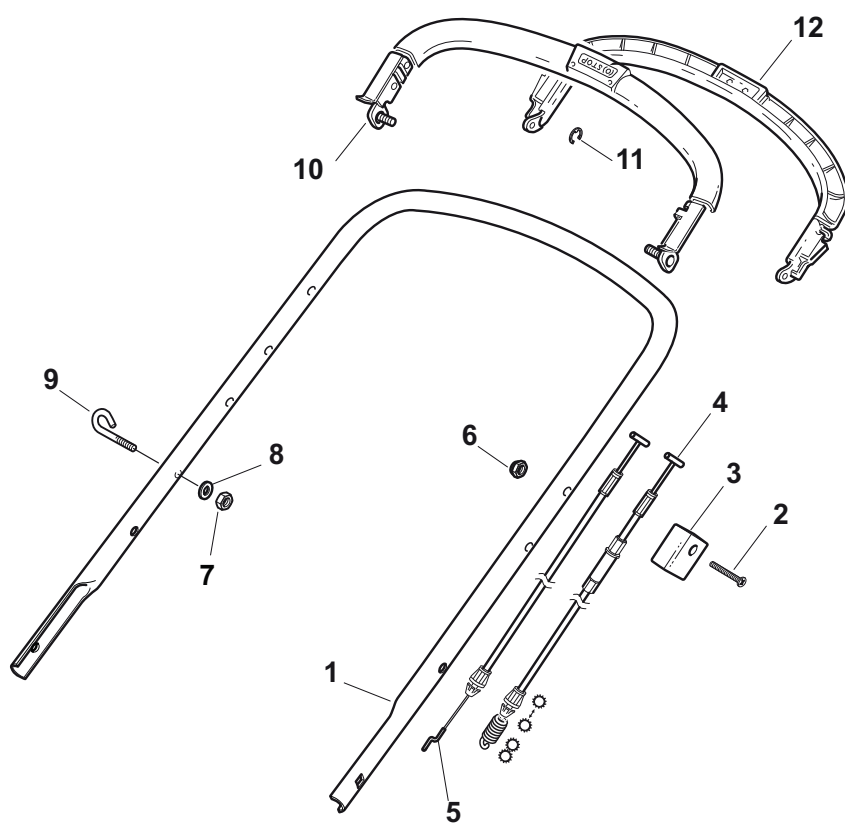

POS	PART. NO	Q.ty	DESCRIPTION	DESCRIZIONE	DESCRIPTION	BESCHREIBUNG	REMARKS
1	322108295/0	1	Stone-Guard	Parasassi	Pare-Pierres	Prallblech	
2	322600195/0	1	Ejection Guard	Protezione Uscita	Protection Sortie	Auswurfschutz	
3	112727803/0	2	Screw	Vite	Vis	Schraube	
4	322806639/0	1	Fulcrum Pin	Perno Fulcro	Pivot	Gelenkpunkt	
5	112154510/0	2	Nut	Dado	Ecrou	Mutter	
6	118203853/0	2	Protection	Cappuccio	Capuchon	Stecker	
7	122450456/0	1	Spring	Molla	Ressort	Feder	
8	122517869/0	1	Pin	Perno	Pivot	Bolzen	
9	112604896/0	2	Crown Fastener	Fissatore A Corona	Fixateur A Couronne	Kronescheibe	

POS	PART. NO	Q.ty	DESCRIPTION	DESCRIZIONE	DESCRIPTION	BESCHREIBUNG	REMARKS
1	381006803/0	1	Handle, Upper Part	Manico, Parte Sup	Mancheron, Partie Superieure	Holm, Oberteil	Black
1	381006805/0	1	Handle, Upper Part	Manico, Parte Sup	Mancheron, Partie Superieure	Holm, Oberteil	Grey
2	112727787/0	1	Screw	Vite	Vis	Schraube	
3	322551640/0	1	Plate	Piastrina	Plaquette	Plättchen	
4	381030094/0	1	Cable, Rear Drive	Cavo Comando Trazione	Câble, Comm. Traction	Kabel, Antrieb	
5	181030056/0	1	Cable, Thread Engine Brake	Cavo Freno Motore	Cable Frein Moteur	Kabel, Motorbremse	HONDA-GGP-B&S Engine
5	181030057/0	1	Cable, Thread Engine Brake	Cavo Freno Motore	Cable Frein Moteur	Kabel, Motorbremse	GGP 150cc
6	112154510/0	1	Nut	Dado	Ecrou	Mutter	
7	112154510/0	1	Nut	Dado	Ecrou	Mutter	
8	112521330/0	1	Washer	Rosetta	Rondelle	Scheibe	
9	122430313/0	1	Guide Spring	Molla Guida	Ressort De Guide	Feder Führer	
10	381003330/0	1	Lever, Engine Brake	Leva Freno Motore	Levier Frein Moteur	Hebel, Motorbremse	
11	112000930/0	1	Snap Ring	Anello Elastico	Anneau Ressort	Sprengring	
12	381003297/1	1	Driving Lever	Leva Trazione	Levier Traction	Antriebhebel	