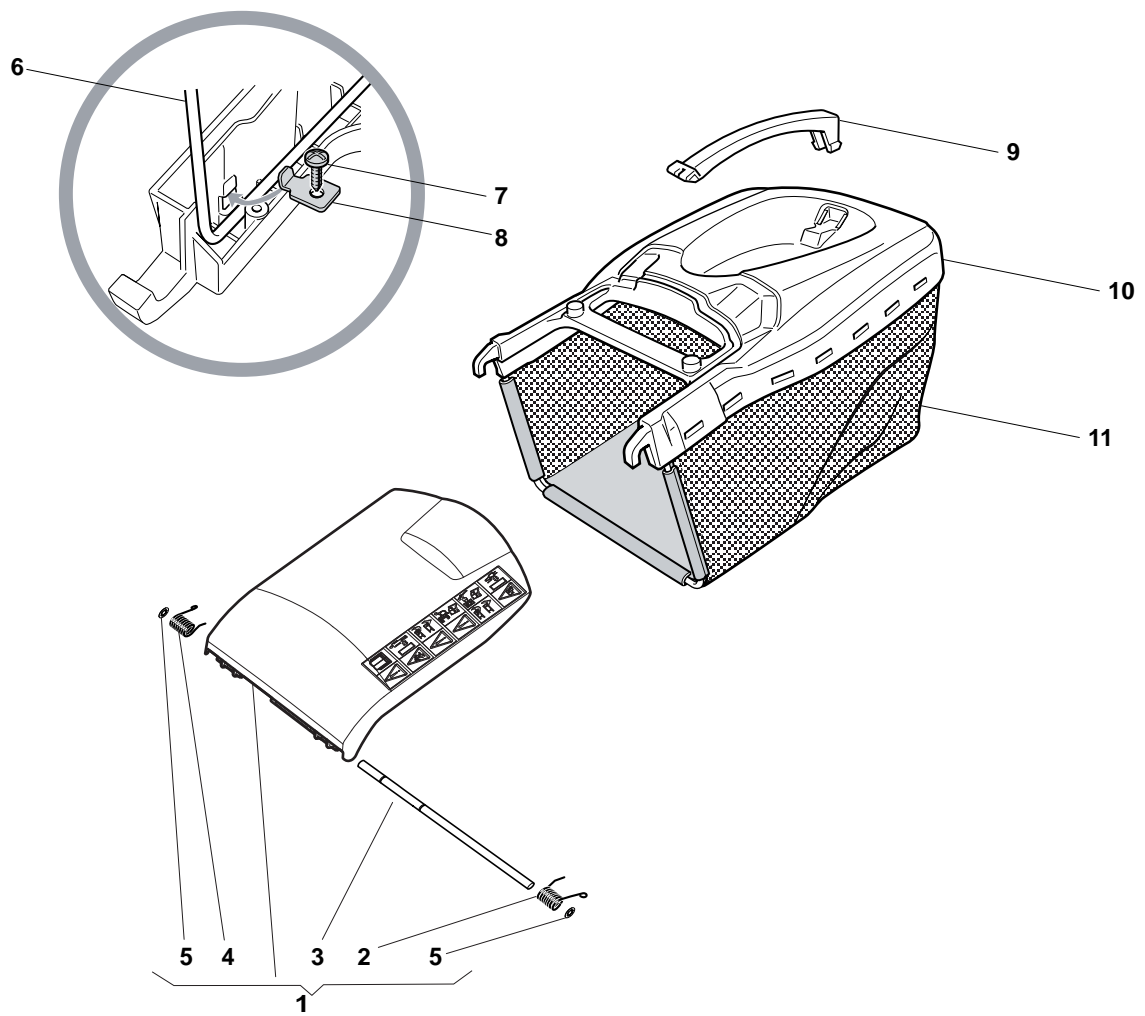

POS	PART. NO	Q.ty	DESCRIPTION	DESCRIZIONE	DESCRIPTION	BESCHREIBUNG	REMARKS
1	381008128/0	1	Stone-Guard	Parasassi	Pare-Pierres	Prallblech	
2	122450466/0	1	L Spring	Molla Sx	Ressort G	Linke Feder	
3	122517882/0	1	Pin	Perno	Pivot	Bolzen	
4	122450465/0	1	R Spring	Molla Dx	Ressort D	Rechte Feder	
5	112604899/0	2	Crown Fastener	Fissatore A Corona	Fixateur A Couronne	Kronescheibe	
6	322393657/0	1	Handle	Maniglia	Poignée	Griff	
7	381486009/0	1	Grass-Box, Upper	Sacco, Parte Sup	Sac, Partie Superieure	Korb, Oberteil	
8	322486306/0	1	Grass-Box, L Lower	Sacco, Parte Inf Sx	Sac, Partie Inferieure G	Korb, L Unterteil	
9	322486305/0	1	Grass-Box, R Lower	Sacco, Parte Inf Dx	Sac, Partie Inferieure D	Korb, R Unterteil