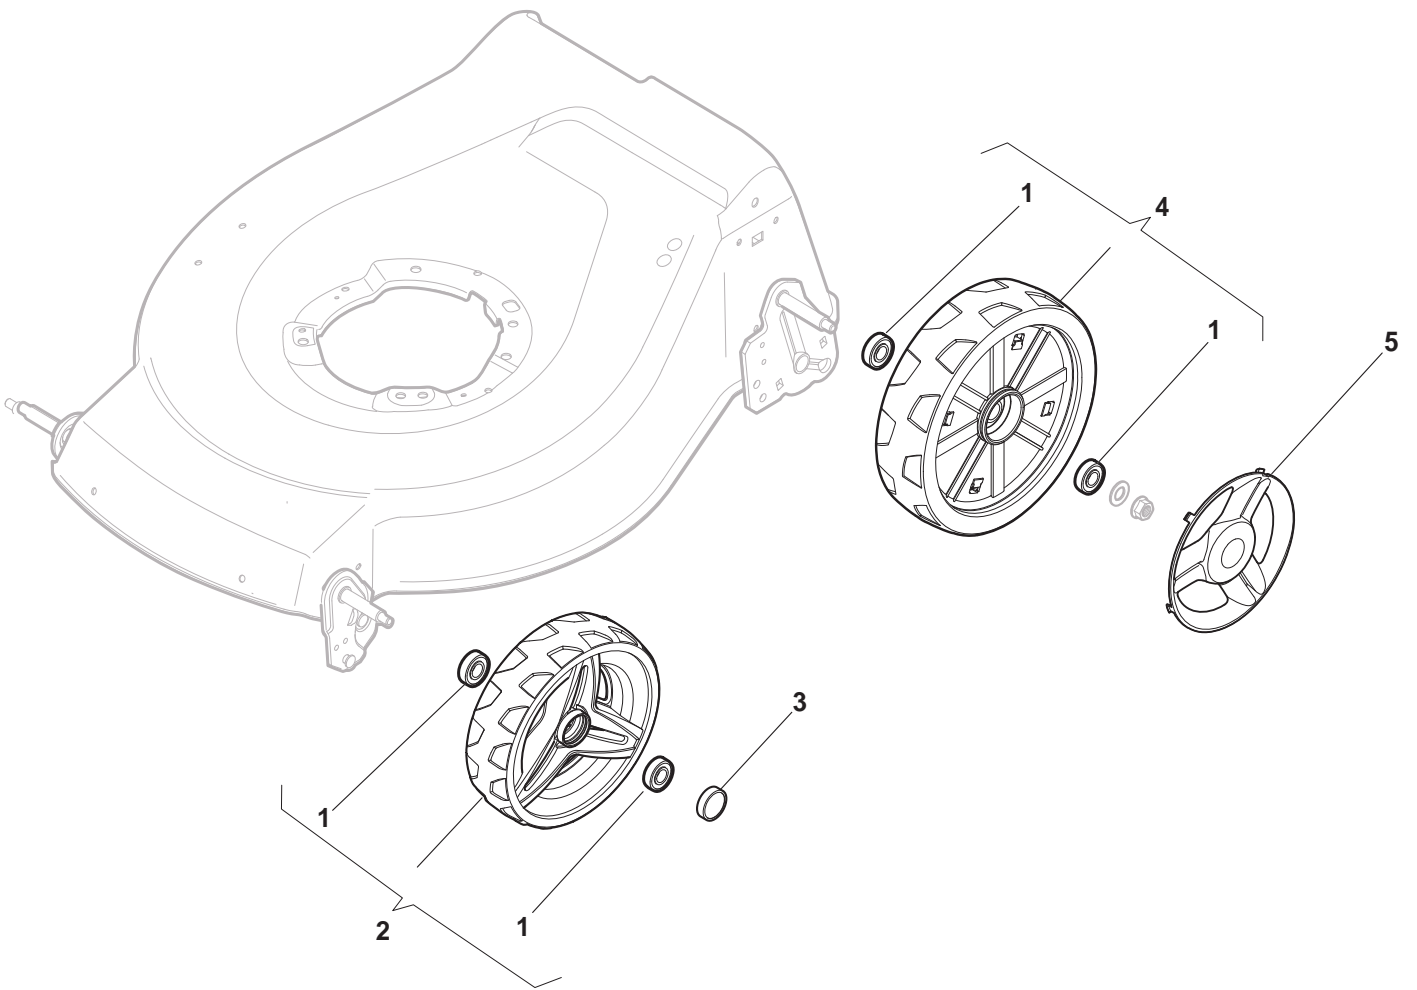

POS	PART. NO	Q.ty	DESCRIPTION	DESCRIZIONE	DESCRIPTION	BESCHREIBUNG	REMARKS
1	112608600/0	2	Seeger	Seeger	Seeger	Seeger	
2	119216035/0	2	Bearing	Cuscinetto	Coussinet	Lager	
3	122753000/0	2	Pin	Perno	Pivot	Bolzen	
4	181003096/3	1	Gear Box	Gruppo Trazione	Groupe Traction	Antrieb	
5	122033285/0	1	Adjustment Rod	Asta Regolazione	Tige Reglage	Verstellungstange	
6	122601925/0	1	Pulley	Puleggia	Poulie	Riemenscheibe	
7	112645700/0	1	Pin	Perno	Pivot	Bolzen	
8	135064010/0	1	Belt	Cinghia	Courroie	Riemen	
9	322675113/0	1	Washer	Rosetta	Rondelle	Scheibe	
10	112154510/0	1	Nut	Dado	Ecrou	Mutter	
11	112791011/0	1	Screw	Vite	Vis	Schraube	
12	322806625/1	1	Support	Supporto	Support	Halter	
13	112292102/0	1	Nut	Dado	Ecrou	Mutter	
14	112689500/0	1	Screw	Vite	Vis	Schraube	
15	112523050/0	1	Washer	Rosetta	Rondelle	Scheibe	
16	122601915/0	1	Pulley	Puleggia	Poulie	Riemenscheibe	
17	322806623/0	1	Support	Supporto	Support	Halter	
18	122671656/0	1	Washer	Rosetta	Rondelle	Scheibe	
19	112154510/0	1	Nut	Dado	Ecrou	Mutter	
20	112674700/0	1	Screw	Vite	Vis	Schraube	
21	112523050/0	1	Washer	Rosetta	Rondelle	Scheibe	
22	122601914/0	1	Pulley	Puleggia	Poulie	Riemenscheibe	
23	112154510/0	1	Nut	Dado	Ecrou	Mutter	
24	381007110/0	1	Cable, Speed Drive Control	Cavo Comando Marce	Cable, Comm. Changement Vitesse	Kabel, Gängeschaltun	
25	322399809/0	1	Knob	Manopolina	Poignée	Griff	
26	112728300/0	1	Screw	Vite	Vis	Schraube	
27	112728702/0	2	Screw	Vite	Vis	Schraube